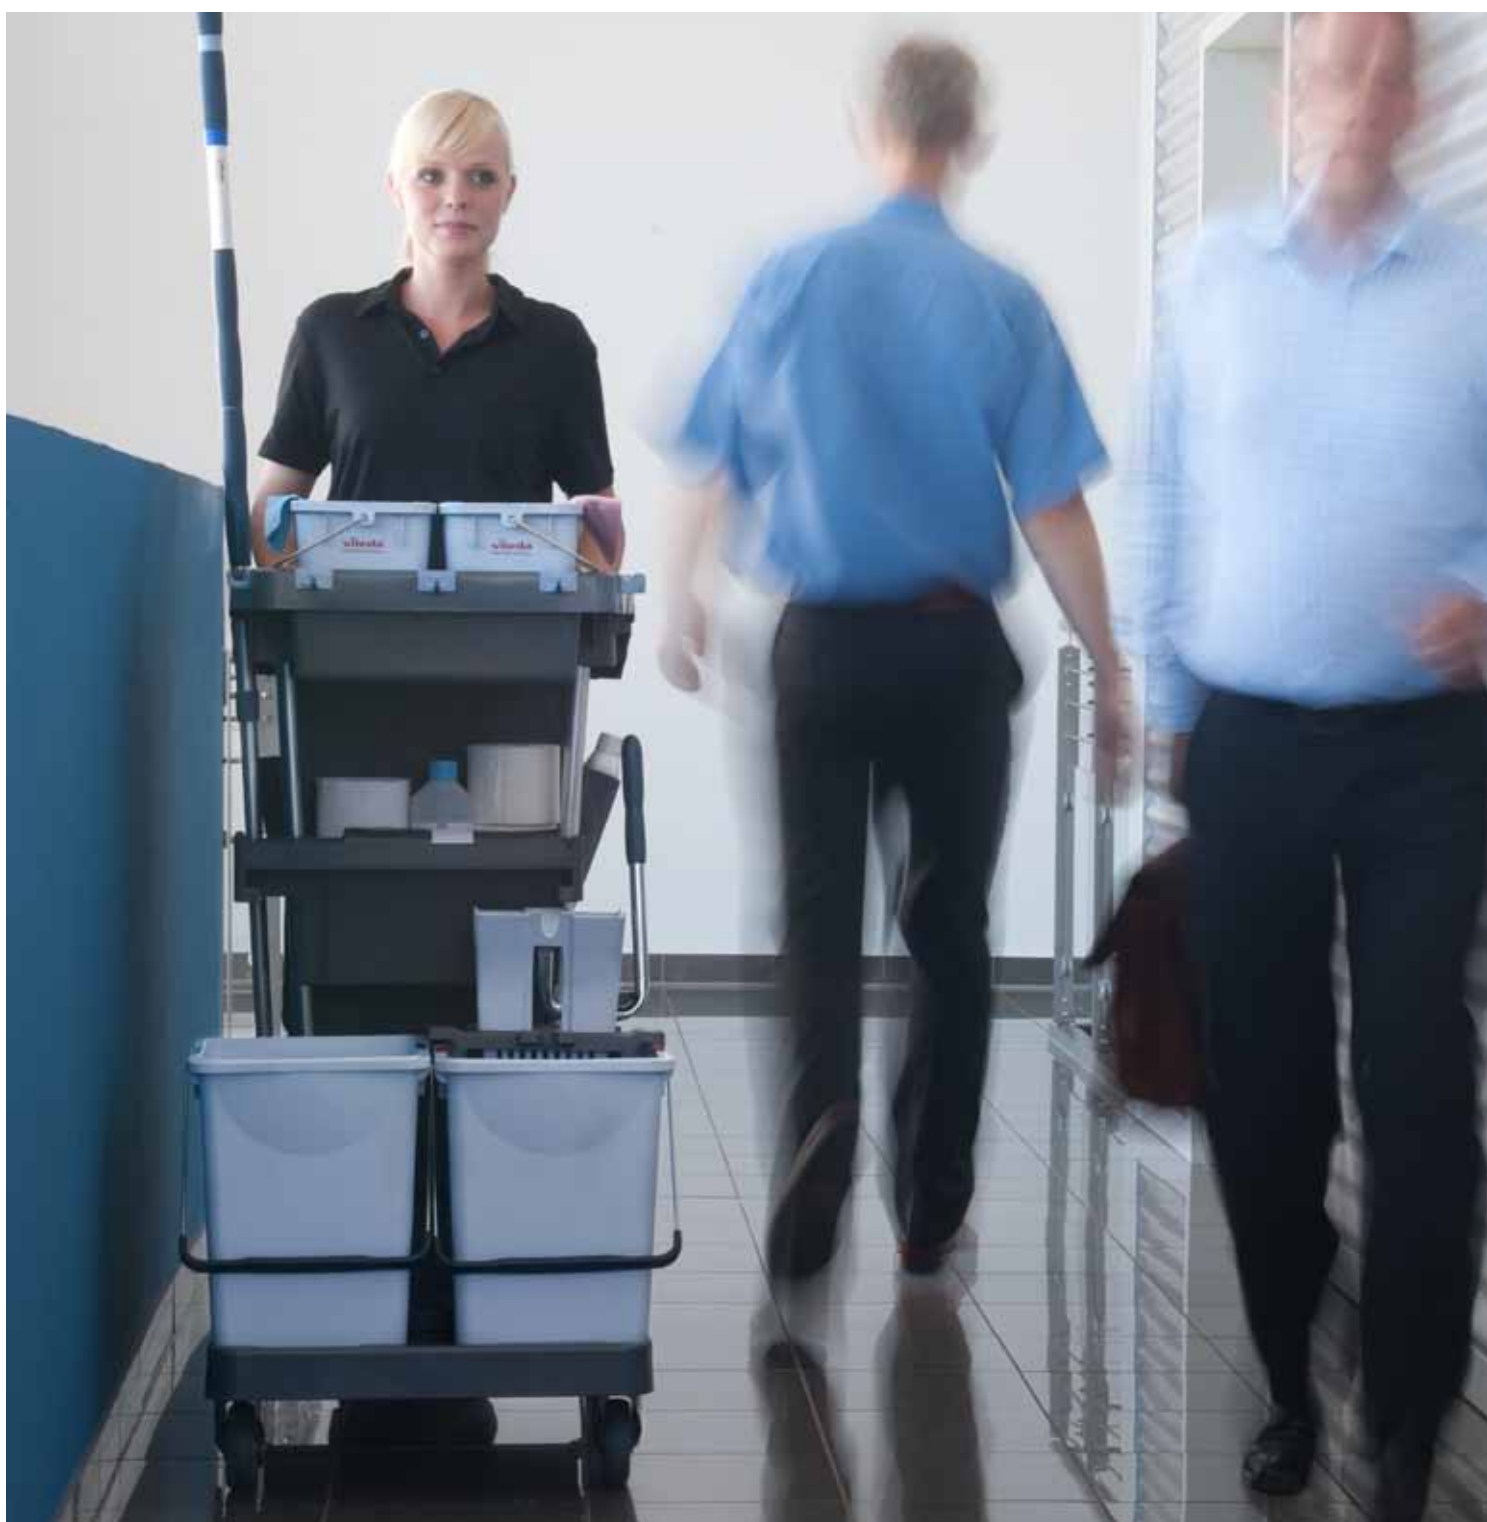

VoleoPro

Kleine maten, grote inhoud

Laat u verrassen door onverwacht veel ruimte

Bij de uitvoering van een schoonmaaktaak wilt u zoveel mogelijk materialen meenemen. Liefst de hele inhoud van uw werkkast. Dat spaart tijd en moeite. Van de andere kant wilt u ook een compacte en volwaardige materiaalwagen. Een materiaalwagen die fraai oogt en makkelijk op te bergen is. Twee begrijpelijke wensen die normaal gesproken niet te combineren zijn.

De VoleoPro van Vileda Professional is hier speciaal voor ontwikkeld. Een unieke en compacte materiaalwagen met vele opties en inrichtingsmogelijkheden. De VoleoPro is aanpasbaar naar uw wensen, van een basismodel naar een compleet systeem. Een kleine trolley met grootse mogelijkheden.

Ervaar waar klein groot in kan zijn

VoleoPro is de start van een nieuwe generatie werkwagens. Onze ontwerpers zijn blanco begonnen, hebben uitvoerig over het concept nagedacht en eindeloos getest. Het resultaat: een unieke trolley, compact en toch verrassend veel ruimte. Een halve kuub inhoud op een minimale 'footprint'. Zodanig ontworpen dat er voldoende plaats is om een hele reeks aan materialen mee te nemen. Met slimme oplossingen die ruimte geven zonder het in te nemen.

U kiest met welk Vileda Professional reinigingssysteem u gaat werken, want vrijwel alle materialen passen op de VoleoPro!

Strak afgewerkt

Een belangrijke factor bij het ontwerp van de VoleoPro was het 'binnenshuis' houden van de mee te nemen schoonmaakmaterialen. Dankzij de unieke constructie heeft u geen last van uitstekende onderdelen zoals frameleuningen en steekclampen. Daardoor is de VoleoPro makkelijk door krappe ruimtes te manoeuvreren en plaatst u hem in vrijwel elke werkkast.